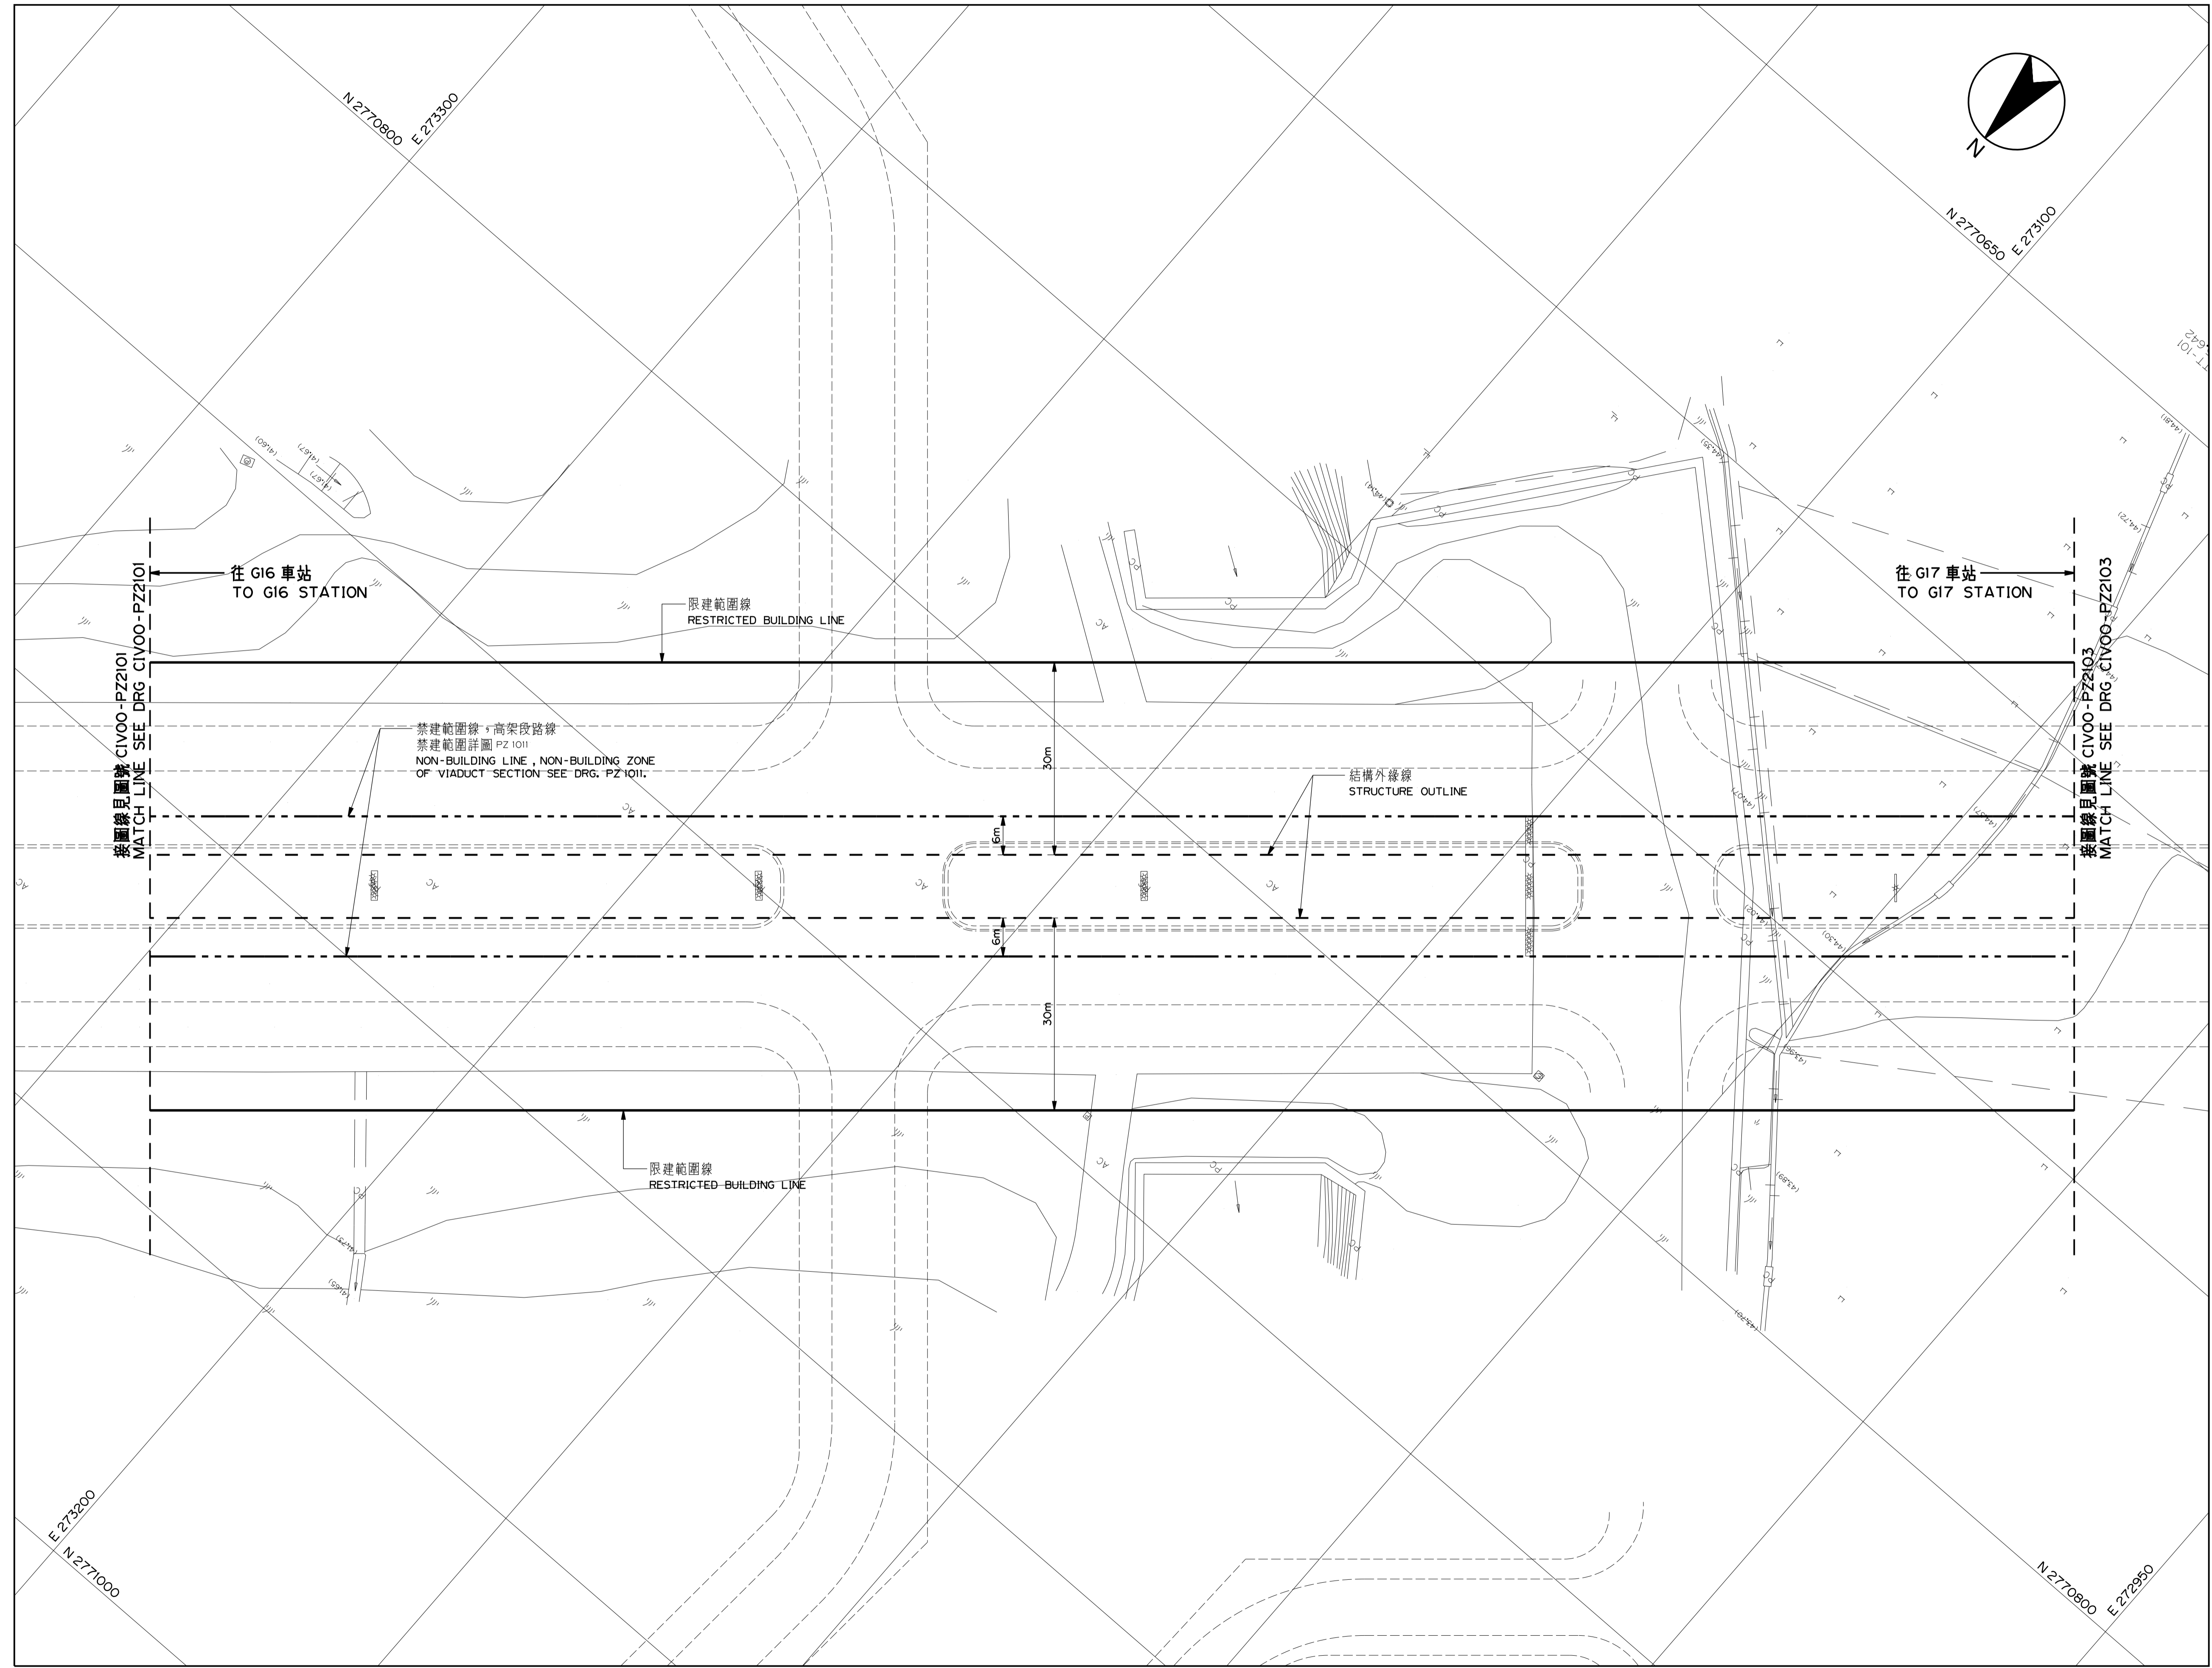

# 桃園都會區大眾捷運系統 禁建限建範圍地形圖

航空城捷運線(綠線)

G16 站至 G17 站  
5 之 5

圖號  
Drg. No. CIV00-PZ 2102